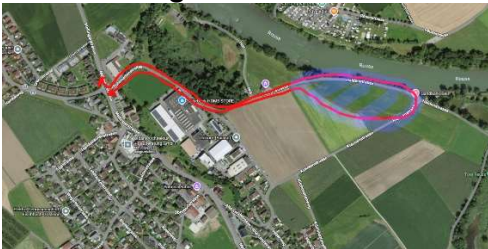

Gemeinde Fischbach-Göslikon

Nachrichten aus dem Gemeindehaus

Achtung Baustelle Grien

Ab Mitte Mai wird das Bauvorhaben Grien umgesetzt, dies bedeutet, dass Lastwagen von der Brühlmattenstrasse zur Sandbank und wieder zurück fahren werden. Wir bitten die Bevölkerung aus Sicherheitsgründen diese Strasse, wenn immer möglich, zu umgehen.

Strassensperrung Fohlenweidstrasse 09. - 12. Juli 2026

Alle Jahre wieder, wird die Fohlenweidstrasse vom 09. Juli bis am 12. Juli 2026 auf Grund der Dressurprüfung gesperrt sein.

Schulraumplanung

Die Profilierung des neuen Schulhauses steht und die Baueingabe ist erfolgt. Sie können die Pläne online einsehen (<https://www.fischbach-goeslikon.ch/aktuelles-oef-fentliche-auflage-baugesuche-bg-2007-07/>) oder auf der Gemeindekanzlei einen Einblick ins neue Schulhaus gewinnen.