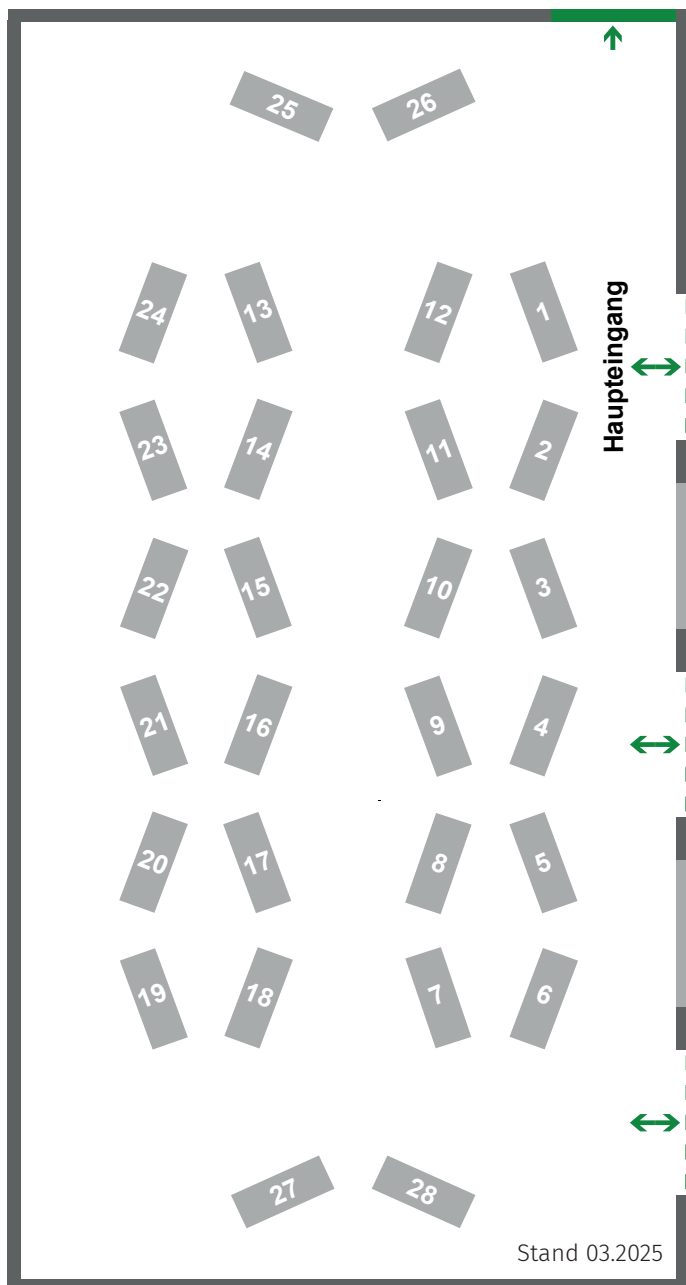

Den aktuellen Saalplan finden Sie auf der Webseite www.rga-tischmesse.ch

Ausstellerverzeichnis

Firma	Tisch
JEMAKO	01
Heiri Reisen - elch-tours.ch	02
Nauer Weine AG	03
Whirlpool World GmbH	04
Danishandmade	05
Thermomix (Zauberküche)	06
Imkerei Weber GmbH	07
Pro Senectute	08
Moveme	09
Wohler Anzeiger	10
ReussArt	11
Markus Biland AG	12
Oldani Architektur & Bauberatung GmbH	13
Bijouterie am Bogen	14
Gemeinde Tägerig	15
Gemeinde Niederwil	16
Gemeinde Fischbach-Göslikon	17
Mäder AG Landmaschinen	18
Gut Shoes	19
Nüssli Druck/Reussbote	20
TA-Service GmbH	21
S. Weber Sanitär Heizung GmbH	22
Jordi-Plan GmbH	23
Kottmann + Gurzeler AG	24
Milchzentrale	25
Hufschmid Gartenbau AG	26
Garage W. Zemp GmbH	27
Praxis für Akupunktur, Naturheilkunde & Yoga	28